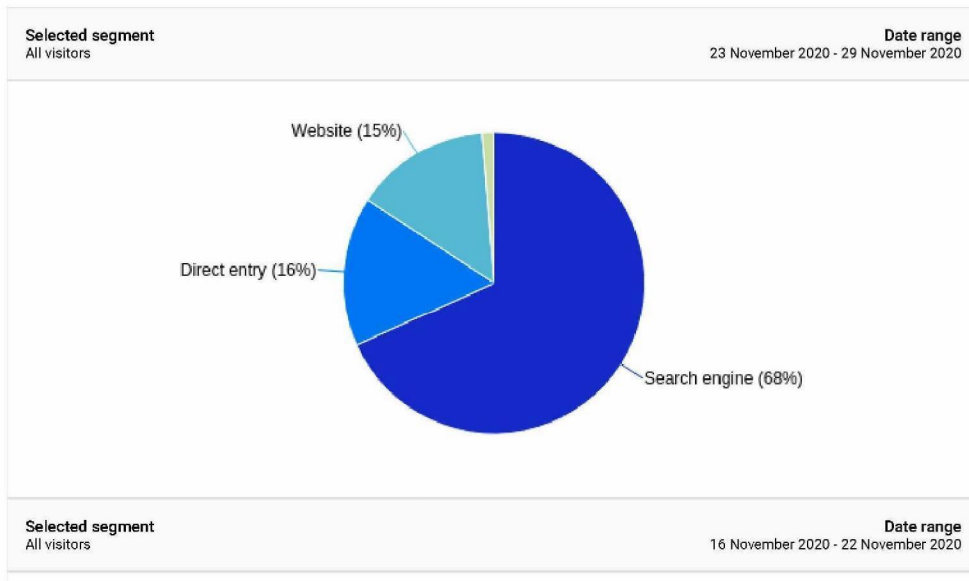

Bezoeken onderwerppagina RO.nl/coronavirus-app

This report shows only partial data (filter for event custom variable value 2 have been set)

Bezoeken per uur aan Coronavirus-content

This report shows only partial data (filters for page URL, event custom variable value 2 have been set)

Van welke kanalen komt het verkeer

This report shows only partial data (filters for page URL, event custom variable value 2 have been set)

'Populaire' paginatitels rond Coronavirus

This report shows only partial data (filter for event custom variable value 2 have been set)

Selected segment		Date range										
All visitors		23 November 2020 - 29 November 2020										
Page title	Page views			Sessions			Bounce rate			Contact ratio		
	23-11-2020 - 29-11-2020	16-11-2020 - 22-11-2020	% change	23-11-2020 - 29-11-2020	16-11-2020 - 22-11-2020	% change	23-11-2020 - 29-11-2020	16-11-2020 - 22-11-2020	% change	23-11-2020 - 29-11-2020	16-11-2020 - 22-11-2020	% change
	3.694.830	4.645.912	-20,47%	1.973.296	2.463.145	-19,89%	62,61%	61,53%	+1,77%	0%	0%	-
Uitslag van de coronatest Coronavirus COVID-19 Rijksoverheid.nl	314.388 8,51%	315.469 6,79%	-0,34%	242.615 12,29%	241.185 9,79%	+0,59%	65,58%	64,98%	+0,92%	No data	No data	-
Klachten? Maak een afspraak voor een coronatest Coronavirus COVID-19 Rijksoverheid.nl	305.912 8,28%	297.183 6,4%	+2,94%	237.335 12,03%	232.238 9,43%	+2,19%	50,83%	50,43%	+0,8%	No data	No data	-
Coronavirus COVID-19 Rijksoverheid.nl	228.922 6,2%	339.029 7,3%	-32,48%	173.327 8,78%	248.696 10,1%	-30,31%	33,69%	28,25%	+19,27%	No data	No data	-