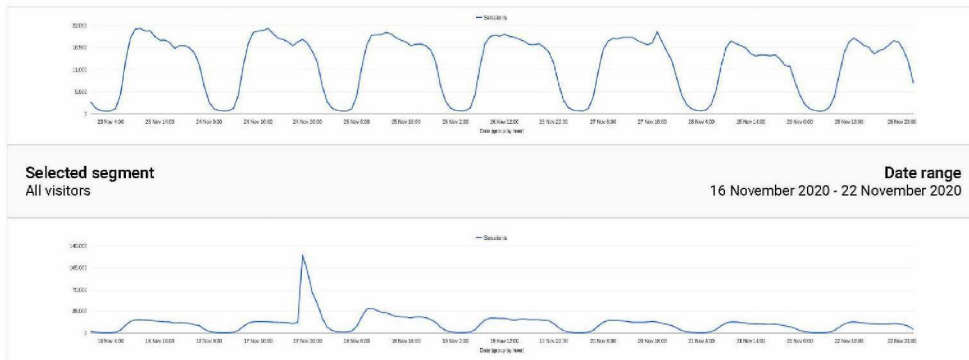

Bezoeken onderwerppagina RO.nl/coronavirus-app

This report shows only partial data (filter for event custom variable value 2 have been set)

Bezoeken per uur aan Coronavirus-content

This report shows only partial data (filters for page URL, event custom variable value 2 have been set)

Van welke kanalen komt het verkeer

This report shows only partial data (filters for page URL, event custom variable value 2 have been set)

'Populaire' paginatitels rond Coronavirus

This report shows only partial data (filter for event custom variable value 2 have been set)

Selected segment		Date range										
All visitors		23 November 2020 - 29 November 2020										
Page title	Page views			Sessions			Bounce rate			Contact ratio		
	23-11-2020 - 29-11-2020	16-11-2020 - 22-11-2020	% change	23-11-2020 - 29-11-2020	16-11-2020 - 22-11-2020	% change	23-11-2020 - 29-11-2020	16-11-2020 - 22-11-2020	% change	23-11-2020 - 29-11-2020	16-11-2020 - 22-11-2020	% change
	3.694.830	4.645.912	-20,47%	1.973.296	2.463.145	-19,89%	62,61%	61,53%	+1,77%	0%	0%	-
Uitslag van de coronatest Coronavirus COVID-19 Rijksoverheid.nl	314.388 8,51%	315.469 6,79%	-0,34%	242.615 12,29%	241.185 9,79%	+0,59%	65,58%	64,98%	+0,92%	No data	No data	-
Klachten? Maak een afspraak voor een coronatest Coronavirus COVID-19 Rijksoverheid.nl	305.912 8,28%	297.183 6,4%	+2,94%	237.335 12,03%	232.238 9,43%	+2,19%	50,83%	50,43%	+0,8%	No data	No data	-
Coronavirus COVID-19 Rijksoverheid.nl	228.922 6,2%	339.029 7,3%	-32,48%	173.327 8,78%	248.696 10,1%	-30,31%	33,69%	28,25%	+19,27%	No data	No data	-